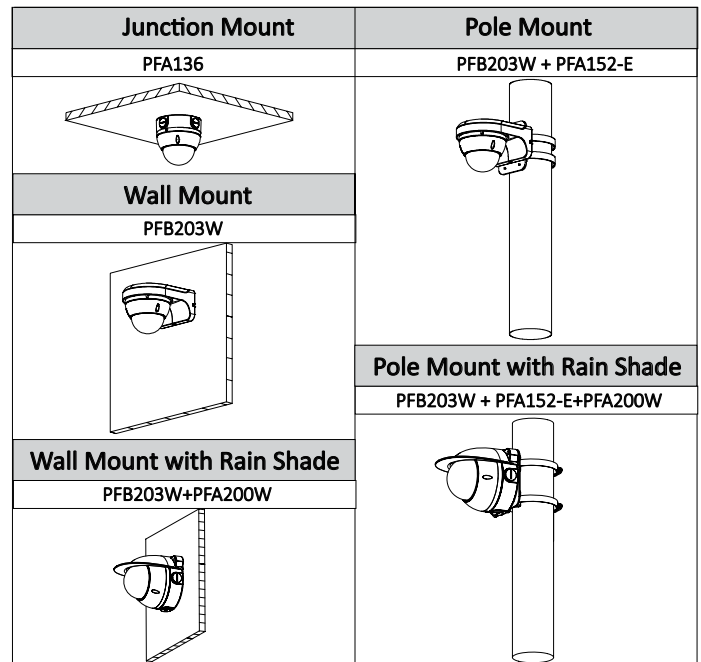

Construction

Casing	Metal
Dimensions	∅109.9mm×81mm (4.33"×3.19")
Net Weight	0.41kg (0.91lb)
Gross Weight	0.53 kg (1.17lb)

Ordering Information

Type	Part Number	Description
8MP camera	DH-IPC-HDBW4831EP-ASE-0400B	8MP IR Mini Dome Network Camera, WDR,PAL
	DH-IPC-HDBW4831EN-ASE-0400B	8MP IR Mini Dome Network Camera, WDR,NTSC
	IPC-HDBW4831EP-ASE-0400B	8MP IR Mini Dome Network Camera, WDR,PAL
	IPC-HDBW4831EN-ASE-0400B	8MP IR Mini Dome Network Camera, WDR,NTSC
	DH-IPC-HDBW4831EP-ASE-0280B	8MP IR Mini Dome Network Camera, WDR,PAL
	DH-IPC-HDBW4831EN-ASE-0280B	8MP IR Mini Dome Network Camera, WDR,NTSC
	IPC-HDBW4831EN-ASE-0280B	8MP IR Mini Dome Network Camera, WDR,PAL
	IPC-HDBW4831EN-ASE-0280B	8MP IR Mini Dome Network Camera, WDR,NTSC
Accessories (optional)	PFB203W	Wall mount
	PFA136	Junction box
	PFA152-E	Pole mount
	LR1002	ePoE Over Coax Converter
	PFA200W	Rain shade

Accessories

Optional:

Dimensions (mm/inch)