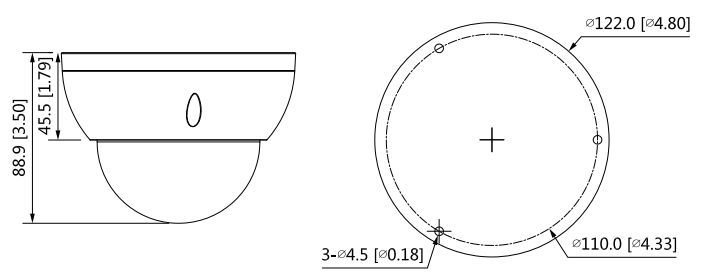

Poids Brut	663 g (1,5 livre)

Informations de Commande

Type	Numéro de Référence	Description
Caméra 2 Mpx	DH-IPC-HDBW3241RP-ZS	Caméra Dôme Réseau IR Lite AI Varifocale 2 Mpx, PAL
	DH-IPC-HDBW3241RN-ZS	Caméra Dôme Réseau IR Lite AI Varifocale 2 Mpx, NTSC
Accessoires (optionnel)	PFA137	Boîtier de raccordement
	PFB203W	Montage Mural
	PFA152-E	Montage sur Poteau
	PFA200W	Auvent
	PFA106	Adaptateur de Montage
	PFB220C	Montage au Plafond
	PFB200C	Montage au Plafond
	PFM321D	Adaptateur d'Alimentation 12 V CC 1 A
	LR1002-1ET/1EC	Rallonge Ethernet sur coaxial longue portée à un port
	PFM900-E	Testeur d'installation intégré
PFM114	Carte SD TLC	

Montage sur Boîtier de Raccordement	Montage Mural	Montage Mural	Montage sur Poteau
PFA137	PFA137+PFA200W	PFB203W	PFB203W+PFA152-E
Montage Plafond	Montage au plafond		
PFA106+PFB220C	PF8200C		

Dimensions (mm)

Accessoires

Optionnel :

PFA137 Boîtier de raccordement	PFB203W Montage Mural	PFA152-E Montage sur Poteau
PFA200W Auvent	PFA106 Adaptateur de Montage	PFB220C Montage au Plafond
PFB200C Montage au Plafond	PFM321D Adaptateur d'Alimentation 12 V CC 1 A	LR1002-1ET/1EC Rallonge Ethernet sur coaxial longue portée à un port
PFM900-E Testeur d'installation intégré	PFM114 Carte SD TLC	

Rév 001.001 © 2019 Dahua. Tous droits réservés. Les modèles et leurs caractéristiques techniques peuvent être modifiés sans préavis. Les photos de ce document sont fournies uniquement à titre de référence, et le produit réel fait foi.